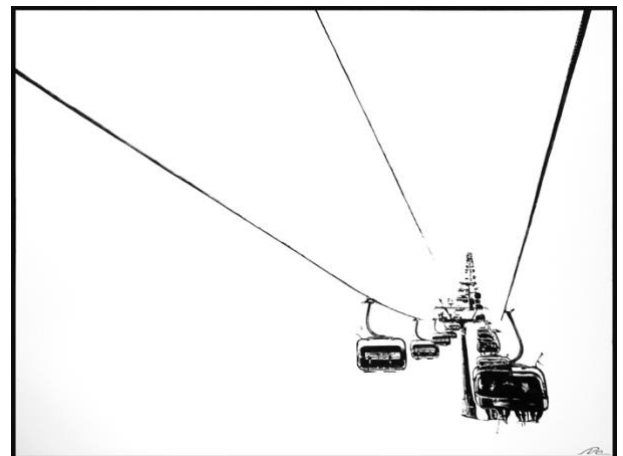

Nr 10 perspectives

Strukturpaste, Dispersion und Spray
auf Kartenausschnitt Engadin
im Schattenfugenrahmen schwarz
156x108cm
Original / 10 Varianten +2AP
CHF 3600.-

Nr 11 imagination II

Acryl auf Leinwand
im Schattenfugenrahmen schwarz
160x120cm
Original / 12 Varianten +2AP
CHF 3200.-