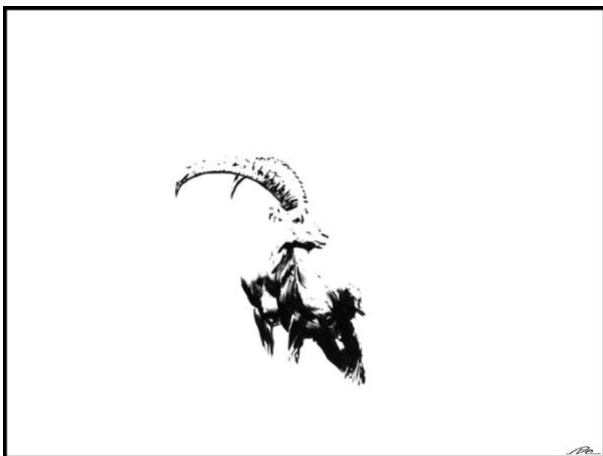

Telefon 081 830 0070
E-Mail info@galeriecentral.ch
www.galeriecentral.ch

CENTRAL
ART GALLERY
ST. MORITZ
BRINGING THE
ENGADINE TO ART.

patrick nyfeler

Nr 9 dal lö IV

Strukturpaste, Dispersion und Spray
auf Kartenausschnitt Engadin
im Schattenfugenrahmen schwarz
70x110cm
Original / 10 Varianten +2AP
CHF 2800.-

Nr 10 perspectives

Strukturpaste, Dispersion und Spray
auf Kartenausschnitt Engadin
im Schattenfugenrahmen schwarz
156x108cm
Original / 10 Varianten +2AP
CHF 3600.-

Nr 11 imagination II

Acryl auf Leinwand
im Schattenfugenrahmen schwarz
160x120cm
Original / 12 Varianten +2AP
CHF 3200.-