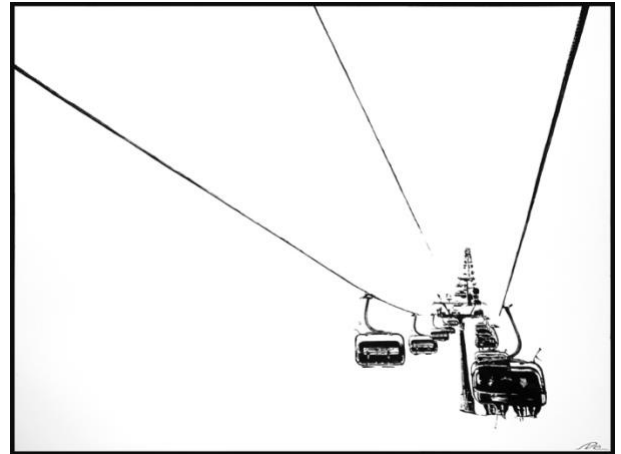

CENTRAL
ART GALLERY
ST. MORITZ
BRINGING THE
ENGADINE TO ART.

Patrick Nyfeler
patrick nyfeler

Werke von Patrick Nyfeler

Nr 1 perspectives

Strukturpaste, Dispersion und Spray auf Karte Engadin
im Schattenfugenrahmen schwarz
156x108cm
Original / 10 Varianten +2AP
CHF 3600.-

Nr 2 flow deluxe

Acryl auf Leinwand
im Schattenfugenrahmen schwarz
160x120cm
Original / 10 Varianten +2AP
CHF 3200.-

Nr 3 imagination I

Acryl auf Leinwand
160x120cm
Original / 12 Varianten +2AP
CHF 3200.-