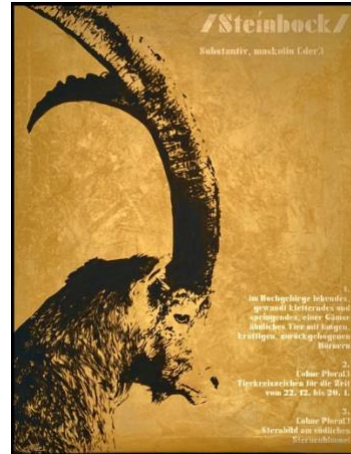

Nr 6 golden edition III
Acryl und Spray auf Leinwand
im Schattenfugenrahmen schwarz
108x140cm
Original / 10 Varianten +2AP
CHF 4200.-