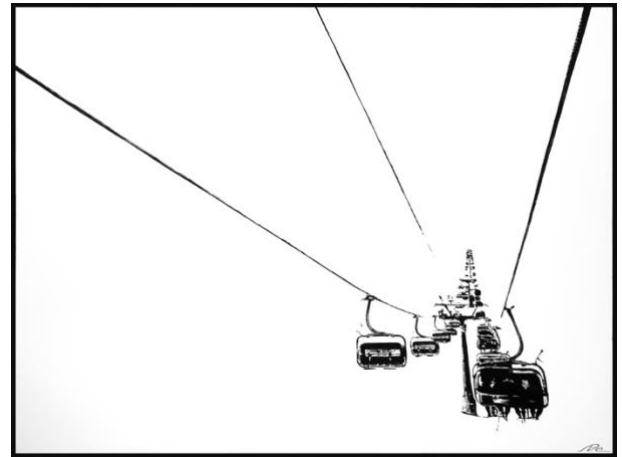

Nr 12 flow deluxe

Acryl auf Leinwand
im Schattenfugenrahmen schwarz
160x120cm
Original / 10 Varianten +2AP
CHF 3200.-

Kunstgalerie Central
Malloth AG
Via Sent 2
CH-7500 St. Moritz

Telefon 081 830 0070
E-Mail info@galeriecentral.ch
www.galeriecentral.ch