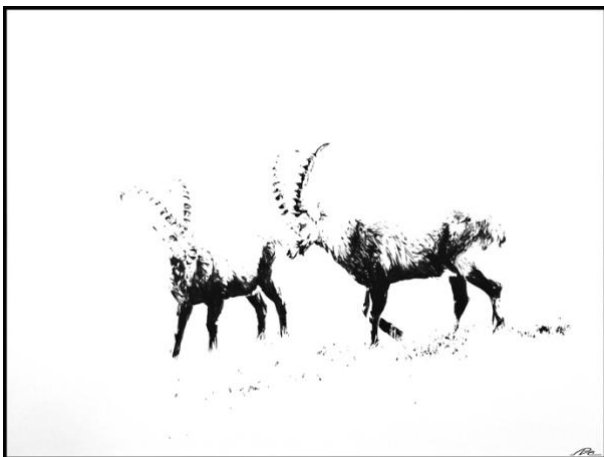

Nr 3 capricorn II

Acryl auf Leinwand
im Schattenfugenrahmen schwarz
160x120cm
Original / 10 Varianten +1AP
CHF 3200.-