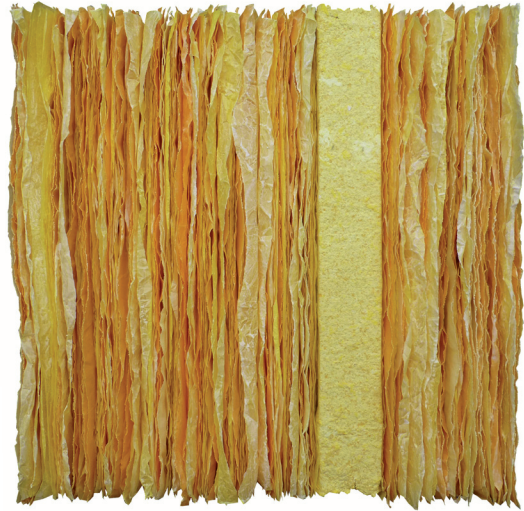

PREDSCH'S  PREISE
IMPRESSIONS ALPINAS
DA L'ENGIADINA
ERNESTINA ABBÜHL

CENTRAL
ART GALLERY
ST. MORITZ

Vorder- + Rückseite - Liste Ernestina Abbühl
Winter 2023/24 - Central Art Gallery St. Moritz

Relief **tschêl engiadinais**
je 80x80x20 cm, Papyrus, handgeschöpftes Papier, Cotton, Paraffin, je CHF 7500

Relief **solai engiadinais**

Das besondere Licht des Oberengadins hat schon manchen Künstler beeindruckt. Die Szenerie der Gletscher, der firnbedeckten Gipfel und des je nach Tageszeit und Lichtverhältnissen in verschiedenen Farbnuancen glimmernden Fels. Zu dieser Thematik habe ich mit den Reliefs eine Serie geschaffen, die als Hommage an diese Engadiner-Bergwelt und an das besondere «Engadiner Licht» verstanden werden darf.

Relief **glatsch engiadinais**
100x100x25 cm, Papyrus, Paraffin
CHF 8800

Relief **fluor da la vita**
Ø 80 cm, T 25 cm, handgeschöpftes Papiermâché
CHF 6800

Engadiner-Ornament-Symbolik.

Der «Blume des Lebens» bin ich im Engadin oft als Schnitzereien auf alten Truhen und als Scraffito an typischen Hausfassaden begegnet. Die einzelne Sechssternrosette, auch Venusstern (Göttin der Liebe und der Schönheit) genannt, bedeutet Quelle des Lebens.

Relief **glatsch**
60x60x20 cm
Papyrus, Cotton,
Paraffin
CHF 3500

Relief **glatsch**
80x80x20 cm
Papyrus, Cotton,
Paraffin
CHF 4800

Relief **argient**
80x80x20 cm
Cotton & Mixed Cellulose,
echtes Blatt-Silber, Paraffin
CHF 5800