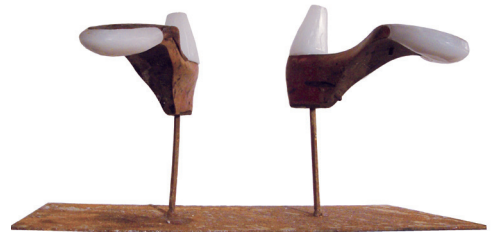

Sculptur **ballerina chalandamarz**
30 cm hoch, Eisen, alte Schusterleisten, Paraffin,
CHF 2200