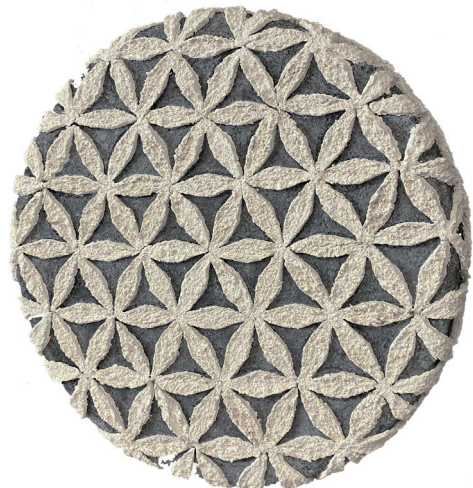

Relief **fluor da la vita**
Ø 80 cm, T 25 cm, handgeschöpftes Papiermâché
CHF 6800

Engadiner-Ornament-Symbolik.

Der «Blume des Lebens» bin ich im Engadin oft als Schnitzereien auf alten Truhen und als Scraffito an typischen Hausfassaden begegnet. Die einzelne Sechssternrosette, auch Venusstern (Göttin der Liebe und der Schönheit) genannt, bedeutet Quelle des Lebens.