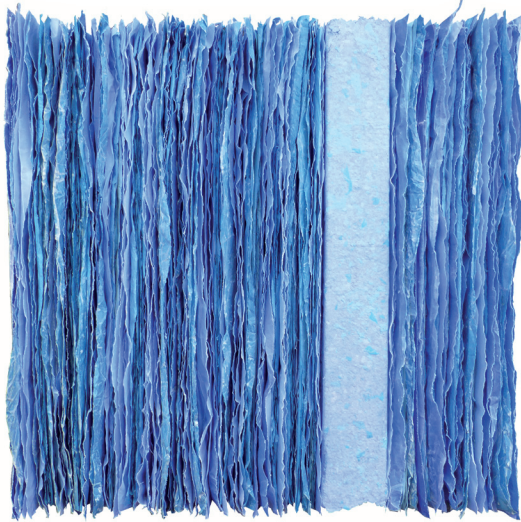

Relief **tschêl engiadinais**
je 80x80x20 cm, Papyrus, handgeschöpftes Papier, Cotton, Paraffin, je CHF 7500