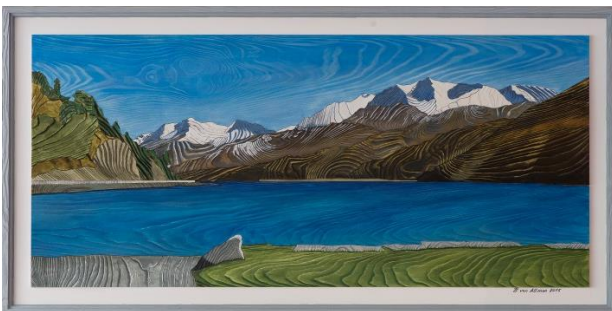

# Massivholz-Kunstwerke von

### Ausstellung bis zum 13.04.2020

Morteratschgletscher

Grösse: 165 x 108 cm, Fr. 42'000.–

Stazersee

Grösse: 139 x 104 cm, Fr. 35'000.–

Silsersee

Grösse: 155 x 79 cm, Fr. 24'000.–

Kühe im Abendrot